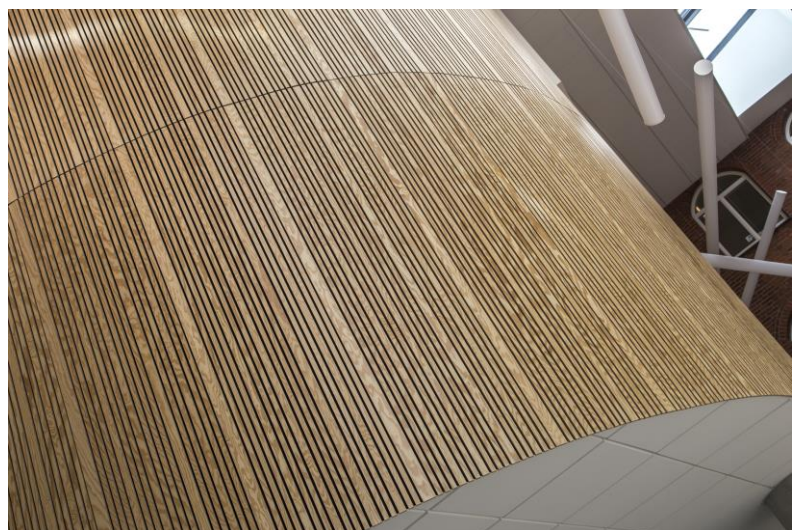

# Marie Jørgensens skole

Odense

*"Gennemgribende modernisering af skolen. Ny facade der i respekt spiller flot sammen med den gamle – og unikt håndværk, der skaber atmosfære indenfor."*

<b>Type</b> Om- og tilbygning	<b>Bygherre</b> Marie Jørgensens skole	<b>Fagentreprise</b> CP BYG ApS	<b>Opført</b> 2017
----------------------------------	---	------------------------------------	-----------------------