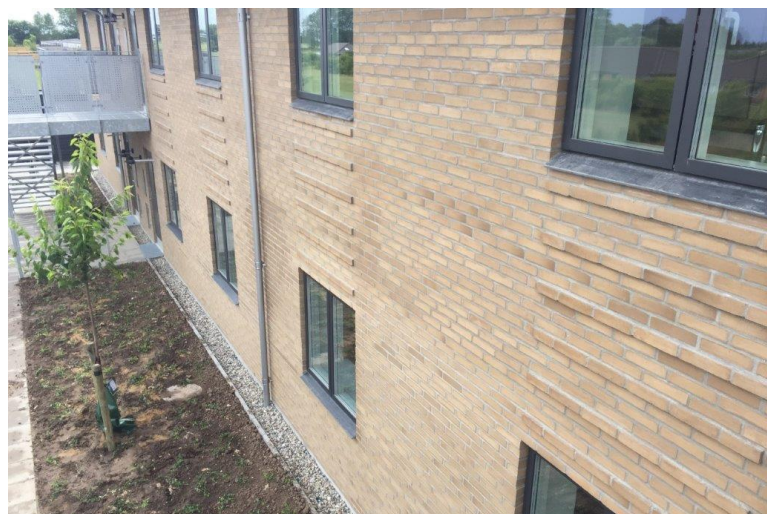

# Skrillinge Bolig

## Skrillinge, Middelfart

*"De 28 udlejningsboliger er opført i materialer af høj kvalitet og med tanke for den livskvalitet, som den optimale oplevelse af lys giver"*

Type Nyt byggeri	Bygherre Skrillinge Bolig ApS	Totalentreprise CP BYG ApS	Opført 2018
---------------------	----------------------------------	-------------------------------	----------------